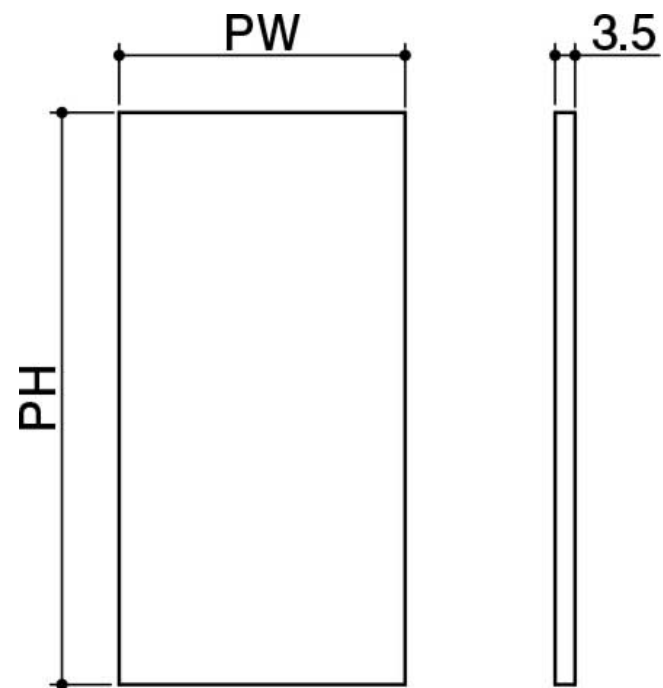

2020年02月現在

全体イメージ

部品

取扱会員企業

三協立山株式会社

CjK マーク表示方法

[長住協ホームページ](#)

製品名 (シリーズ名)	部材・部品品番	備考
浴室2枚折戸	WY2150	寸法・形状のパターン①に該当