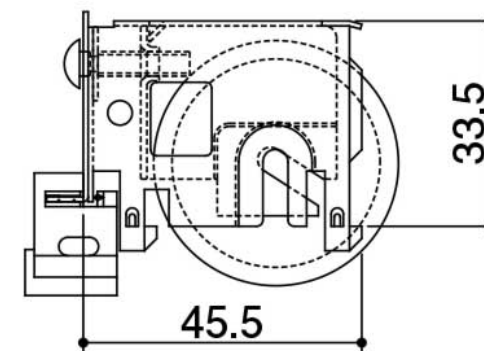

2020年02月現在

全体イメージ

部品

取扱会員企業

三協立山株式会社

CjK マーク表示方法

[長住協ホームページ](#)

製品名 (シリーズ名)	部材・部品品番	備考
浴室引違い戸	WD6459	寸法・形状のパターン①に該当