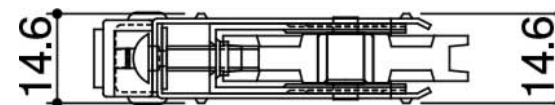

2020年02月現在

全体イメージ

部品

取扱会員企業

三協立山株式会社

CjK マーク表示方法

[長住協ホームページ](#)

製品名 (シリーズ名)	部材・部品品番	備考
浴室引違い戸	WD6459	寸法・形状のパターン①に該当