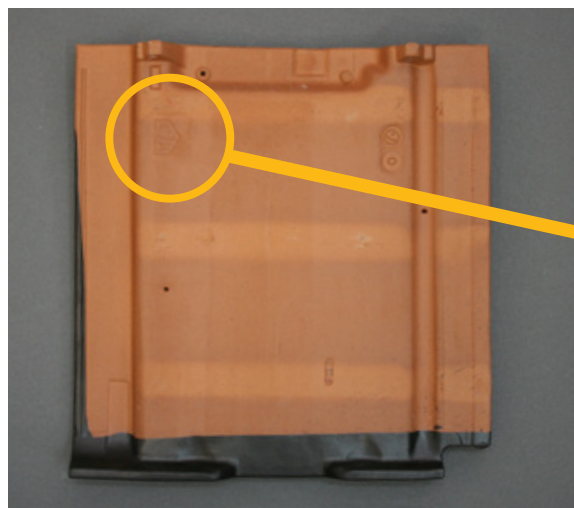

2015 年 3 月現在

表側

裏側

CjK マーク表示部拡大図

取扱会員企業 株式会社丸惣

CjK マーク表示方法 **刻印表示**

製品名 (シリーズ名)	部材・部品品番	備考
ニューセラFU 棧瓦		